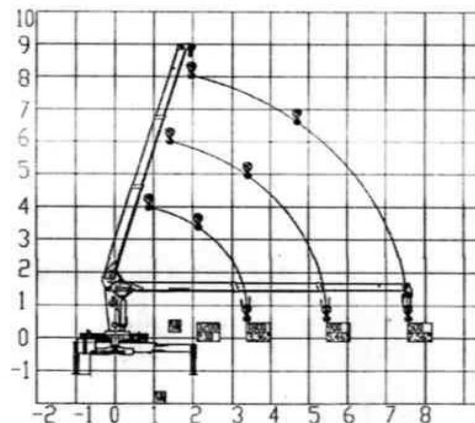

Компания ООО «Поли-Групп» осуществляет грузоперевозки собственными силами посредством автофуры и манипулятора.

Норма загрузок машин указана в прайс-листе на двухслойные гофрированные полипропиленовые трубы «POLYCORR»®.

Прайс-лист действителен с 01.10.2016 г.

Наименование техники	Г/П Кран, тонн	Г/П А/М, тонн	Внутренние параметры платформы	Цена 1 час работы при внутригородских перевозках, руб.	Минимальное количество часов работы +1 час подачи	Цена за минимальное время работы автомобиля	Цена 1 км пробега за пределы МКАД, руб.
FOTON	3	4,3	5,4x2,13x0,55м	850	7+1	7000	20

Стоимость указана с учетом НДС.

С уважением,
Генеральный директор
ООО «Поли-Групп»

Д.С. Землянский